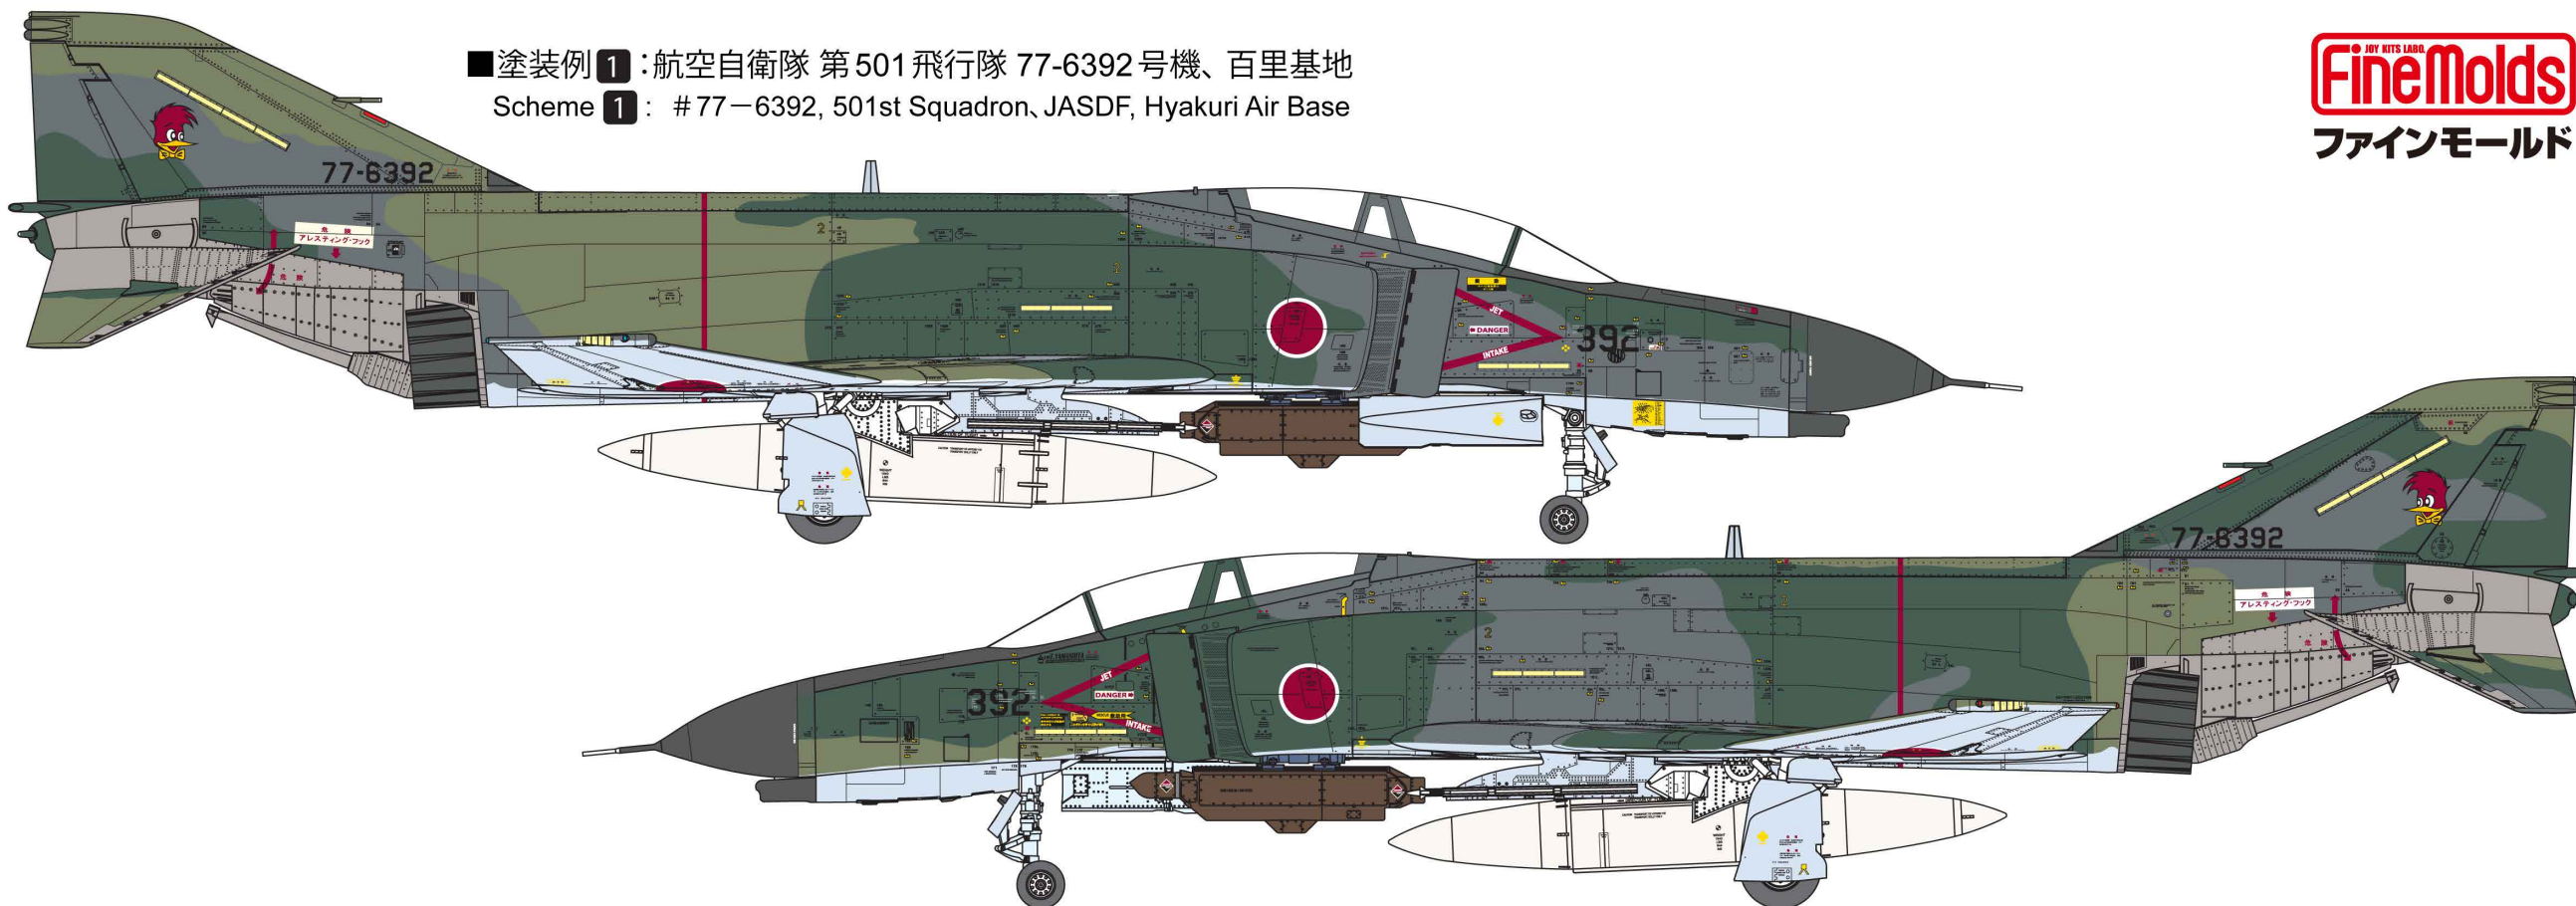

■ 塗装例 1 : 航空自衛隊 第501飛行隊 77-6392号機、百里基地
 Scheme 1 : #77-6392, 501st Squadron, JASDF, Hyakuri Air Base

■ 塗装例 2 : 航空自衛隊 第501飛行隊 47-6347号機、百里基地航空祭、2004年
 Scheme 2 : #47-63147, 501st Squadron, JASDF, Hyakuri Air Base, 2004

印刷設定にて用紙サイズを B4 サイズ (横) に設定し、「実際のサイズ」または「拡大・縮小しない」を選択して印刷すると、概ね 1/72 スケールにてプリントアウトすることができます。

※当データの使用は、個人の使用に限定させていただきます。営利目的等による使用・複製はお断りいたします。また、弊社は当データを使用した事により発生しうる如何なる障害および事故等についても一切責任を負いません。