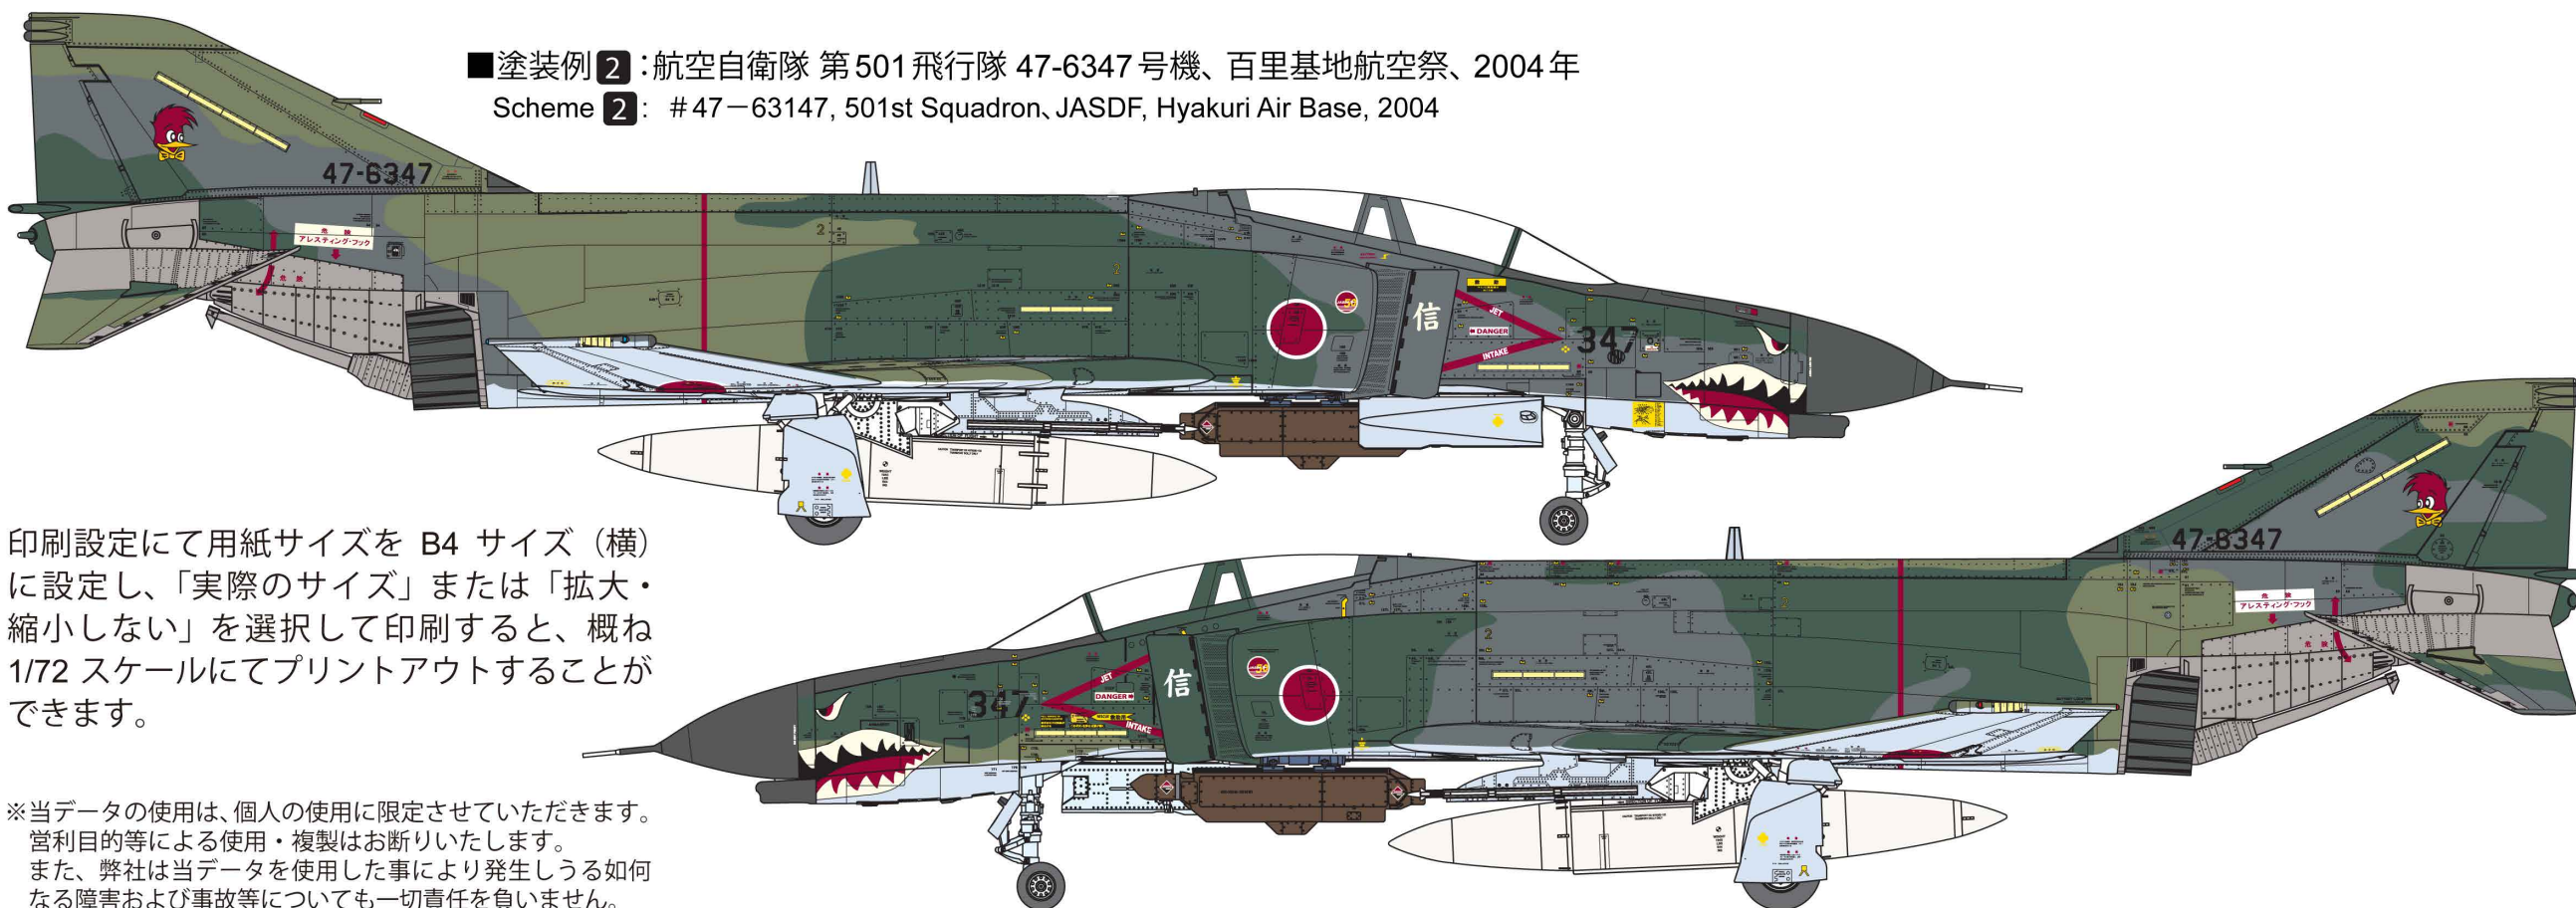

■ 塗装例 1 : 航空自衛隊 第501飛行隊 77-6392号機、百里基地
 Scheme 1 : #77-6392, 501st Squadron, JASDF, Hyakuri Air Base

■ 塗装例 2 : 航空自衛隊 第501飛行隊 47-6347号機、百里基地航空祭、2004年
 Scheme 2 : #47-63147, 501st Squadron, JASDF, Hyakuri Air Base, 2004

印刷設定にて用紙サイズを B4 サイズ (横) に設定し、「実際のサイズ」または「拡大・縮小しない」を選択して印刷すると、概ね 1/72 スケールにてプリントアウトすることができます。

※当データの使用は、個人の使用に限定させていただきます。営利目的等による使用・複製はお断りいたします。また、弊社は当データを使用した事により発生しうる如何なる障害および事故等についても一切責任を負いません。