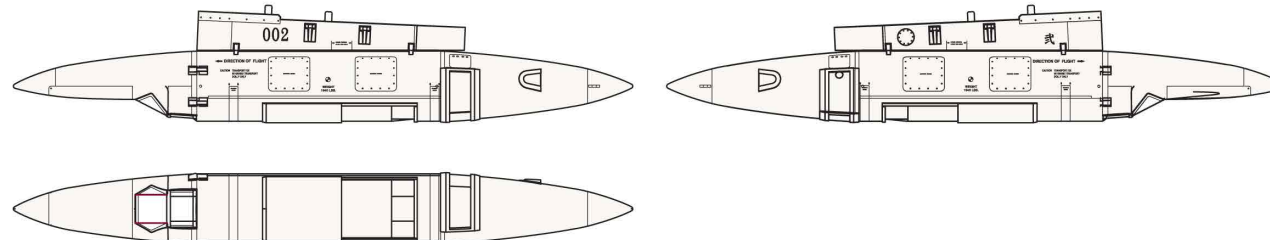

■ 塗装例 3 : 航空自衛隊 第501飛行隊 47-6335号機、百里基地  
 Scheme 3 : #47-6335, 501st Squadron, JASDF, Hyakuri Air Base

ECMポッド  
 ECM Pod

LOROPポッド  
 LOROP Pod

TACERポッド  
 TACER Pod

TACポッド  
 TAC Pod

印刷設定にて用紙サイズを B4 サイズ (横) に設定し、「実際のサイズ」または「拡大・縮小しない」を選択して印刷すると、概ね 1/72 スケールにてプリントアウトすることができます。