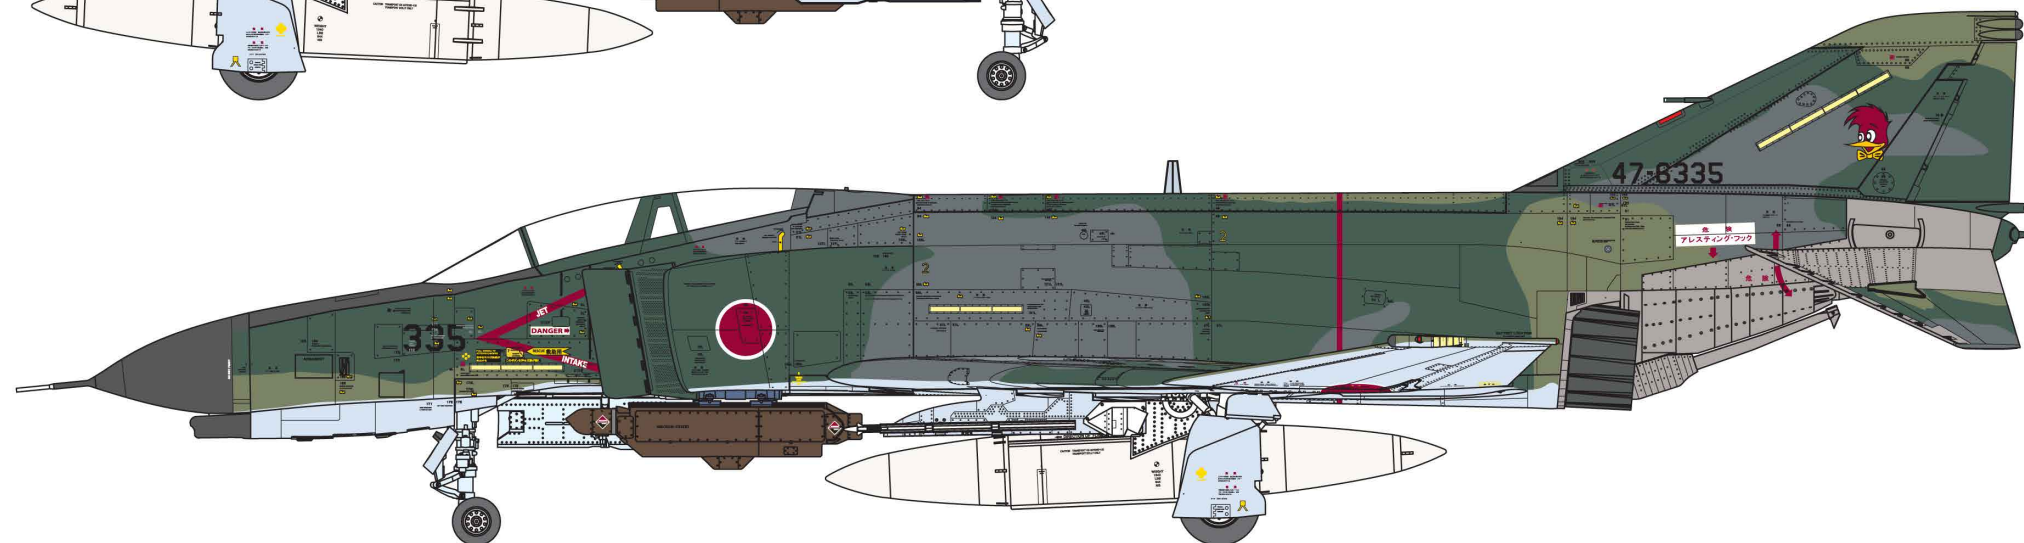

■ 塗装例 3 : 航空自衛隊 第501飛行隊 47-6335号機、百里基地  
 Scheme 3 : #47-6335, 501st Squadron, JASDF, Hyakuri Air Base

ECMポッド  
 ECM Pod

LOROPポッド  
 LOROP Pod

TACERポッド  
 TACER Pod

TACポッド  
 TAC Pod

印刷設定にて用紙サイズを B4 サイズ (横) に設定し、「実際のサイズ」または「拡大・縮小しない」を選択して印刷すると、概ね 1/72 スケールにてプリントアウトすることができます。