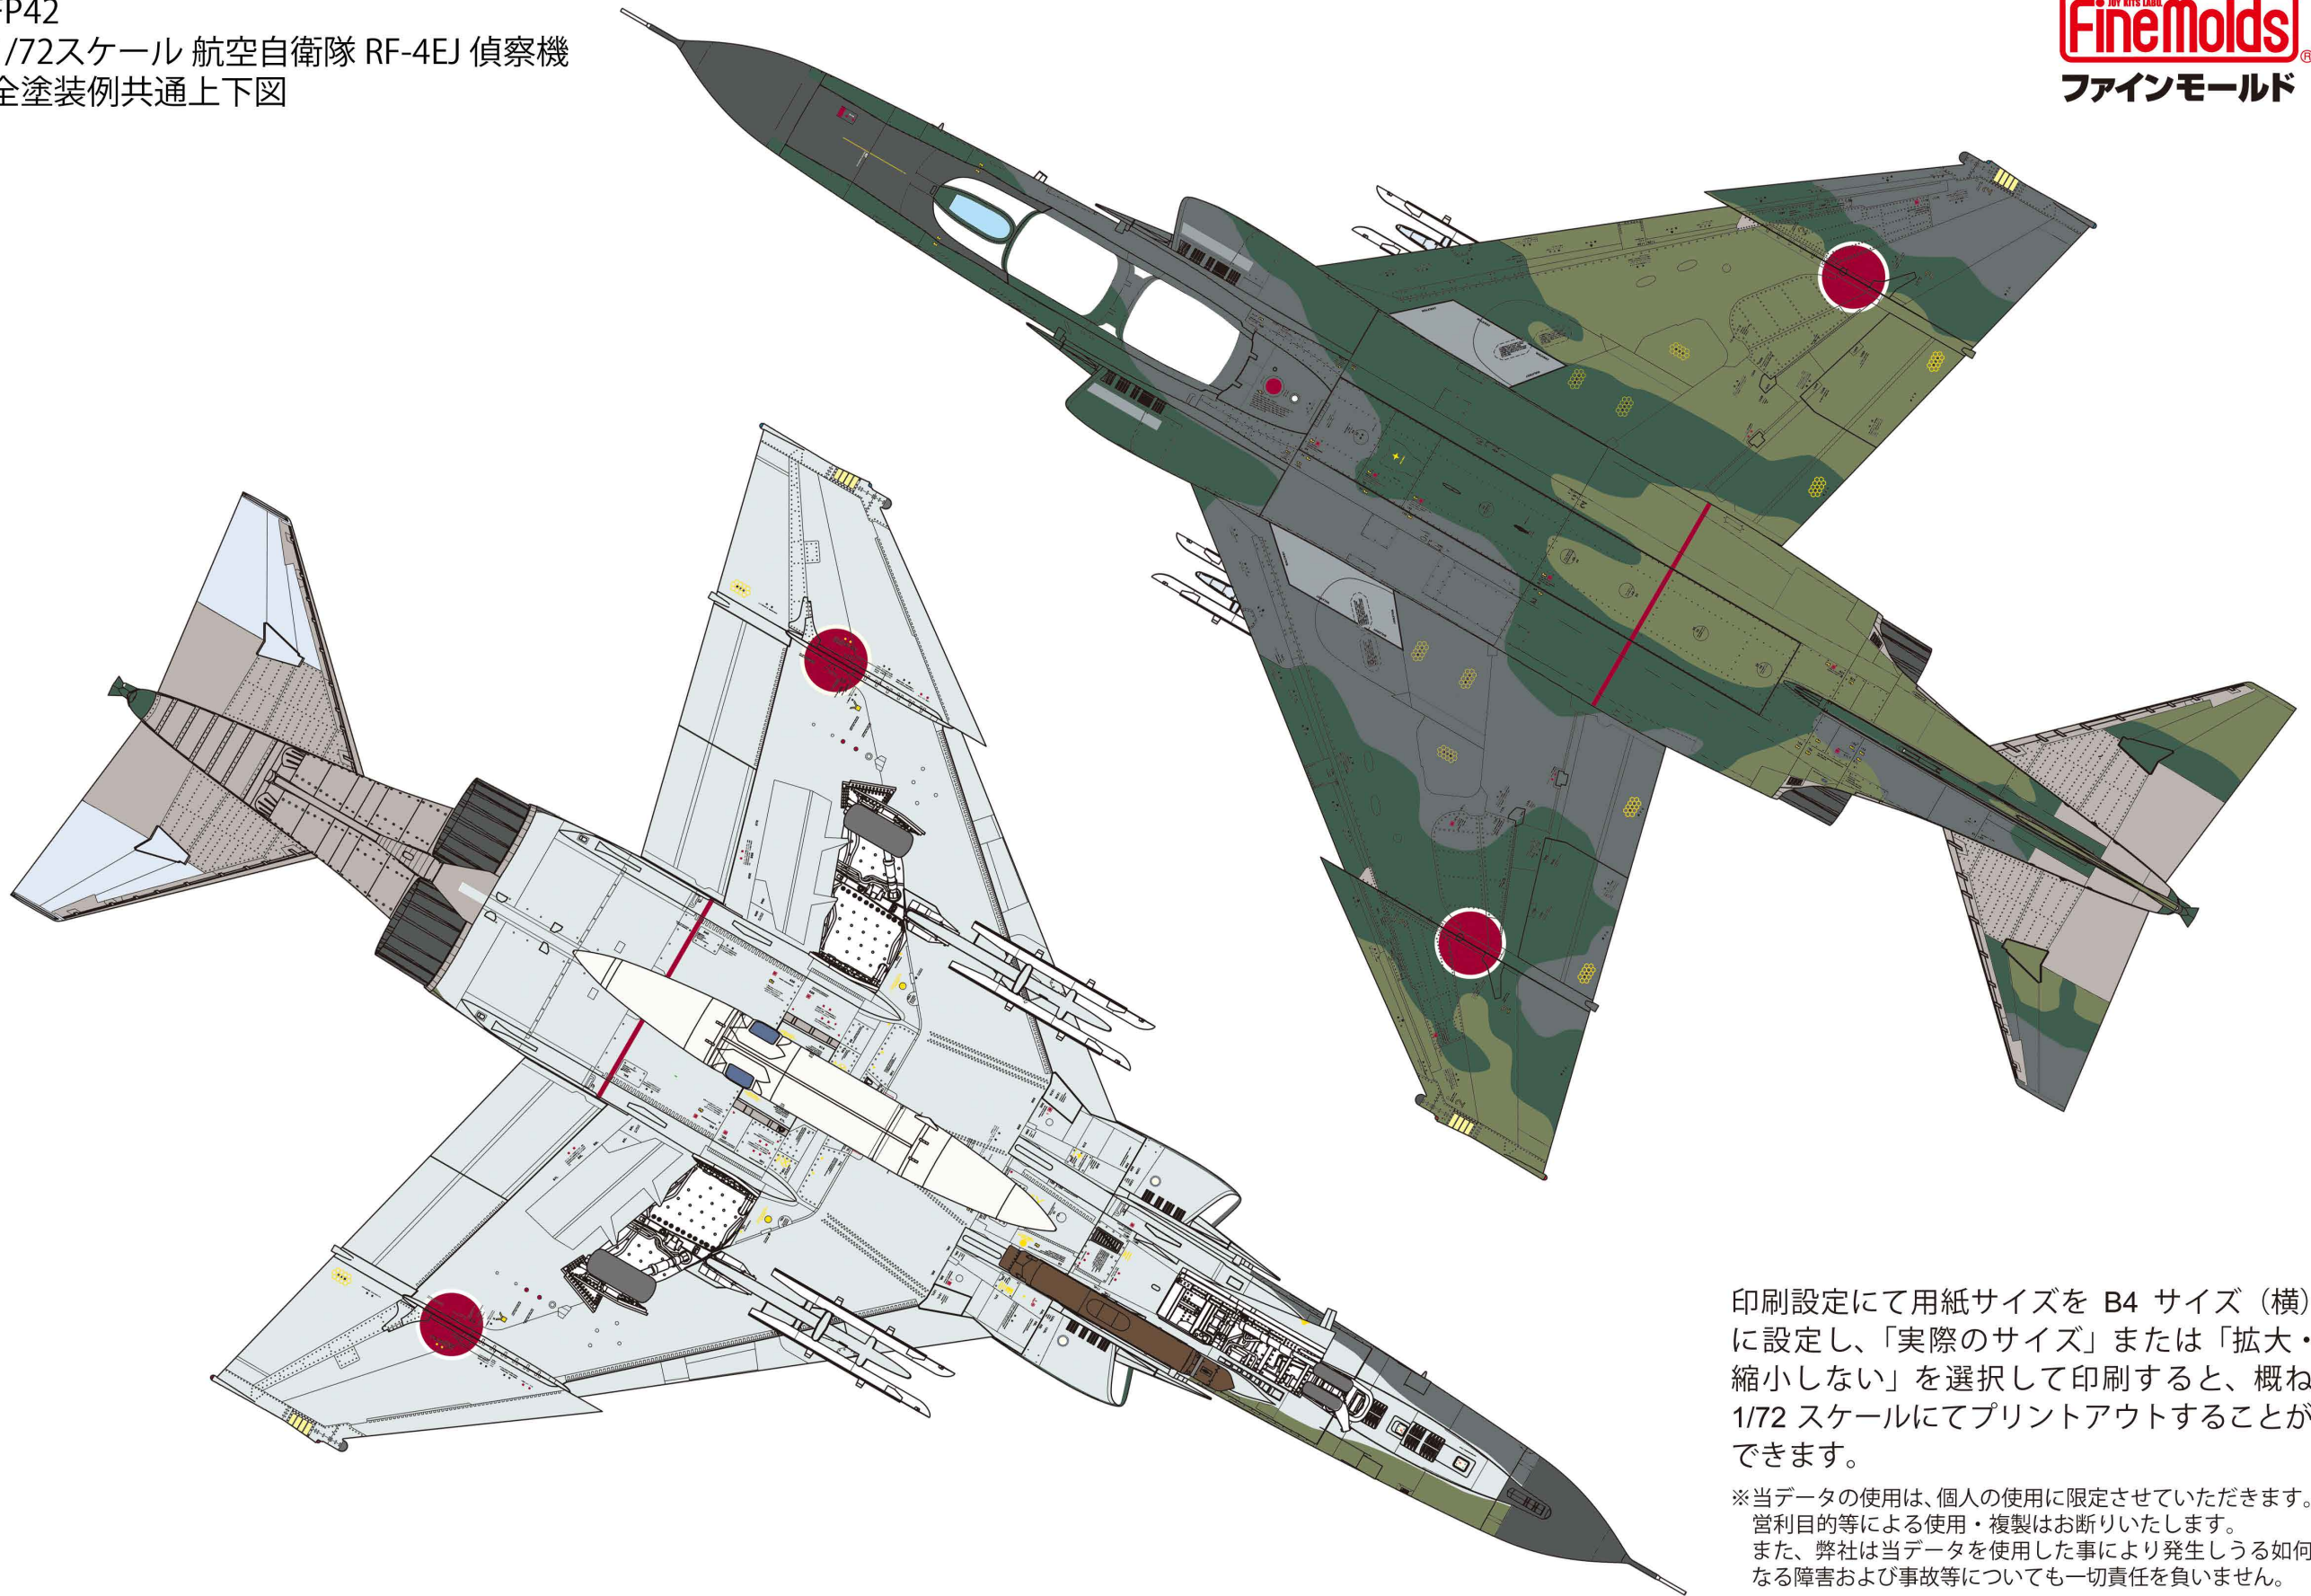

FP42  
1/72スケール 航空自衛隊 RF-4EJ 偵察機  
全塗装例共通上下図

印刷設定にて用紙サイズを B4 サイズ (横) に設定し、「実際のサイズ」または「拡大・縮小しない」を選択して印刷すると、概ね 1/72 スケールにてプリントアウトすることができます。

※当データの使用は、個人の使用に限定させていただきます。  
営利目的等による使用・複製はお断りいたします。  
また、弊社は当データを使用した事により発生しうる如何なる障害および事故等についても一切責任を負いません。