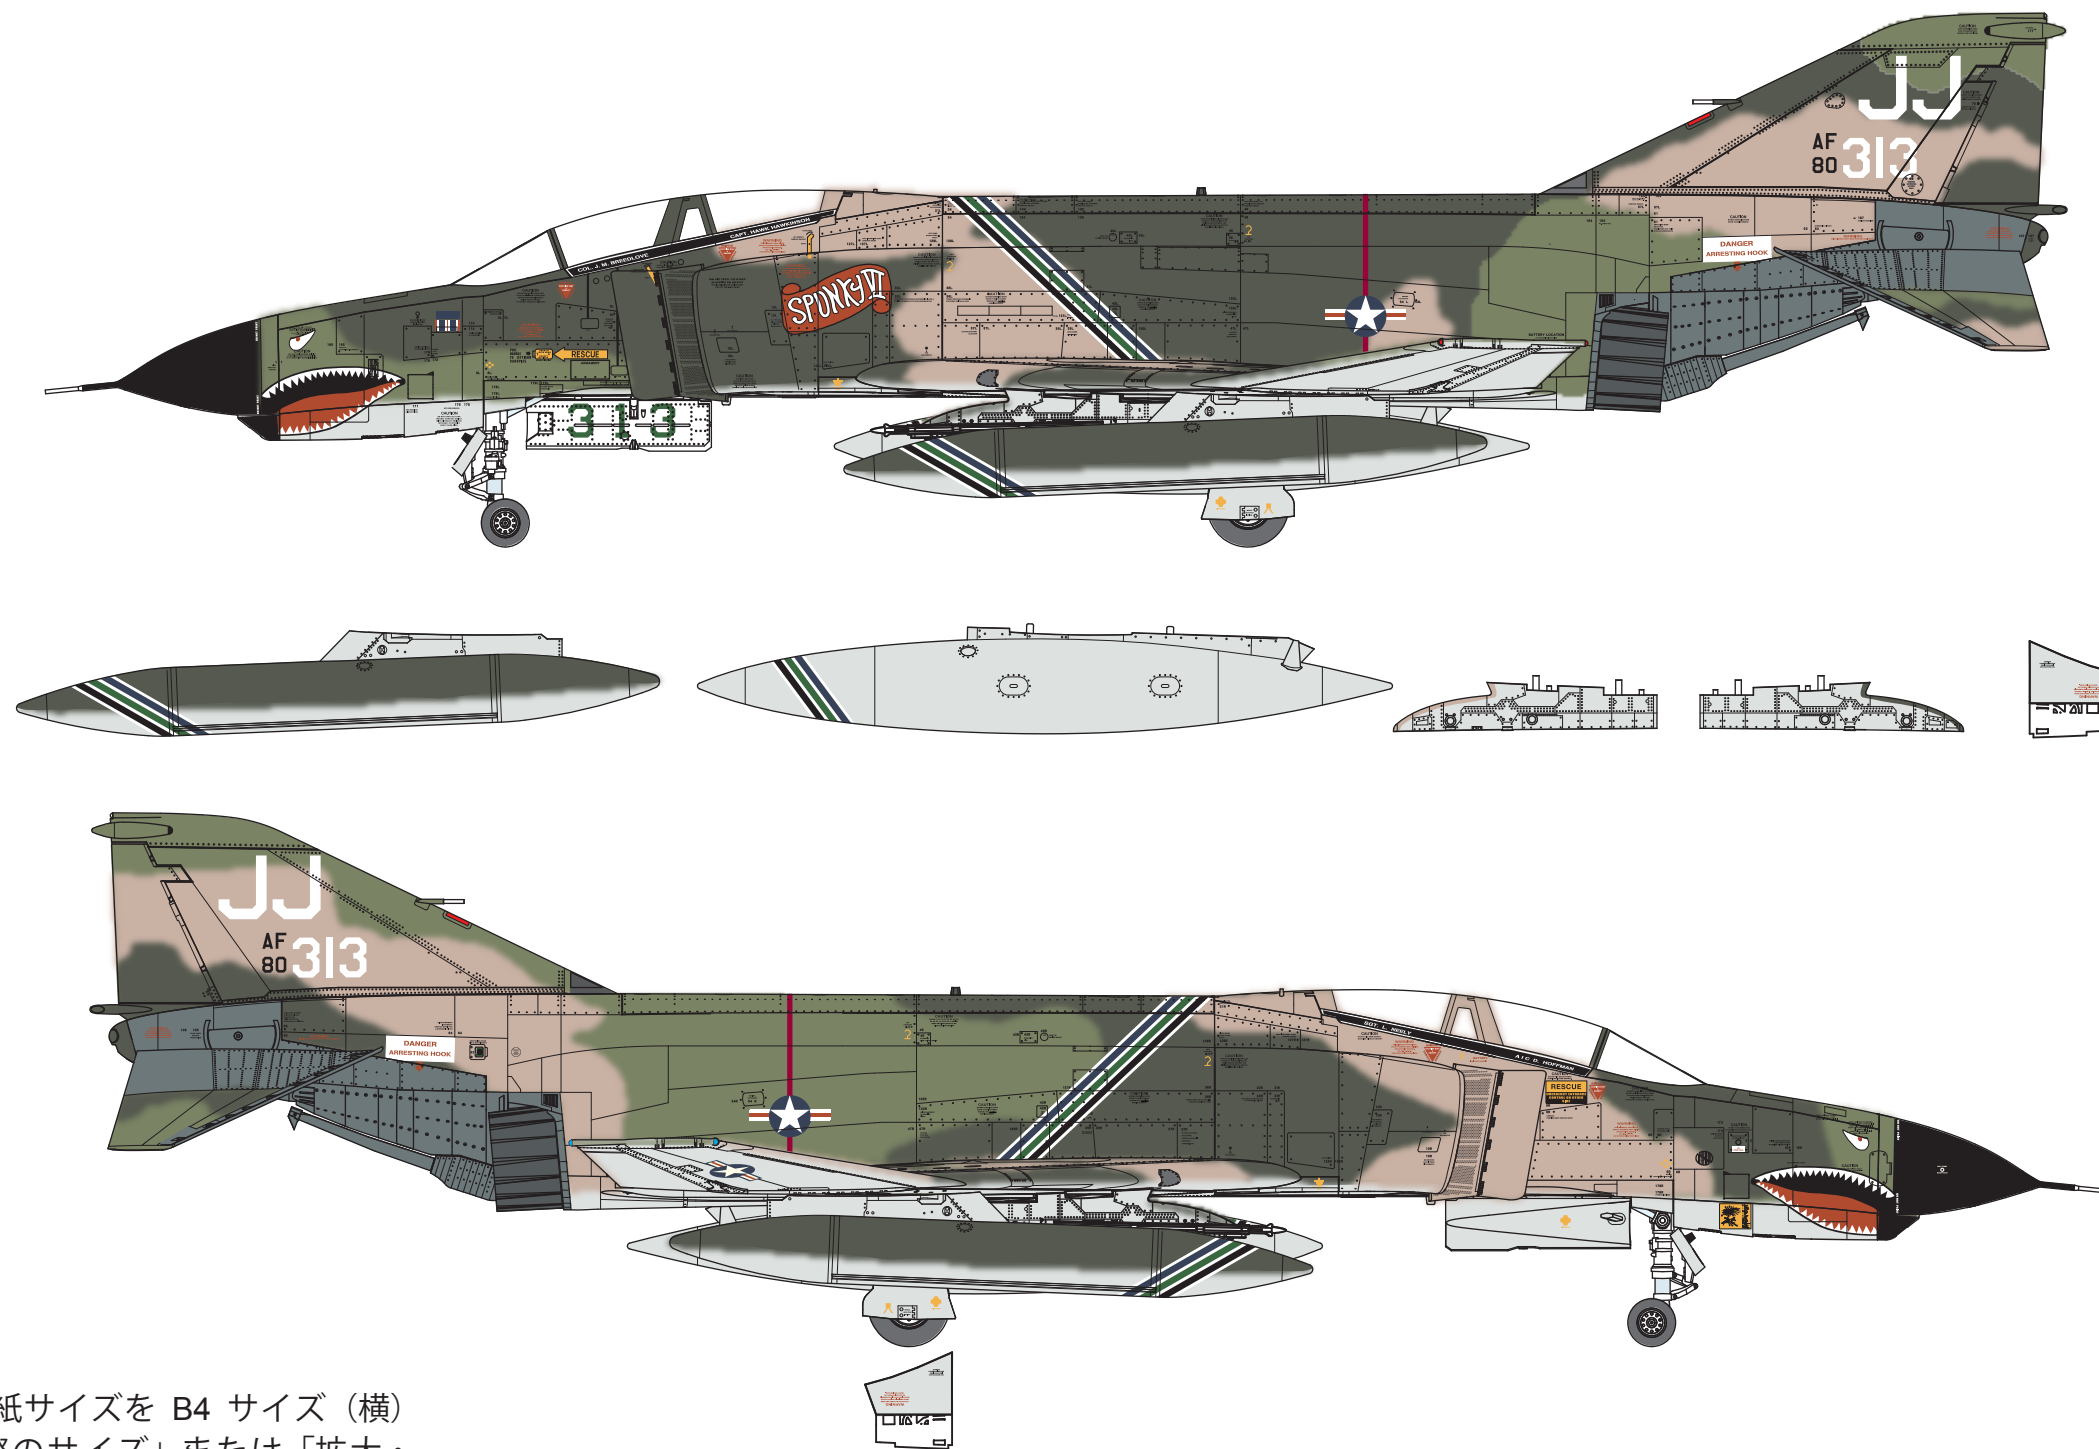

■塗装例 1 : アメリカ空軍 第388戦術戦闘航空団 第34戦術戦闘飛行隊
F-4E-37-MC (JJ, 68-0313) コラート基地 1969年

Scheme 1 : F-4E-37-MC #68-0313, 34th TFS, 388th TFW, Korat 1969

JOY KITS LABO.
Finemolds
ファインモールド

印刷設定にて用紙サイズを B4 サイズ (横) に設定し、「実際のサイズ」または「拡大・縮小しない」を選択して印刷すると、概ね 1/72 スケールにてプリントアウトすることができます。