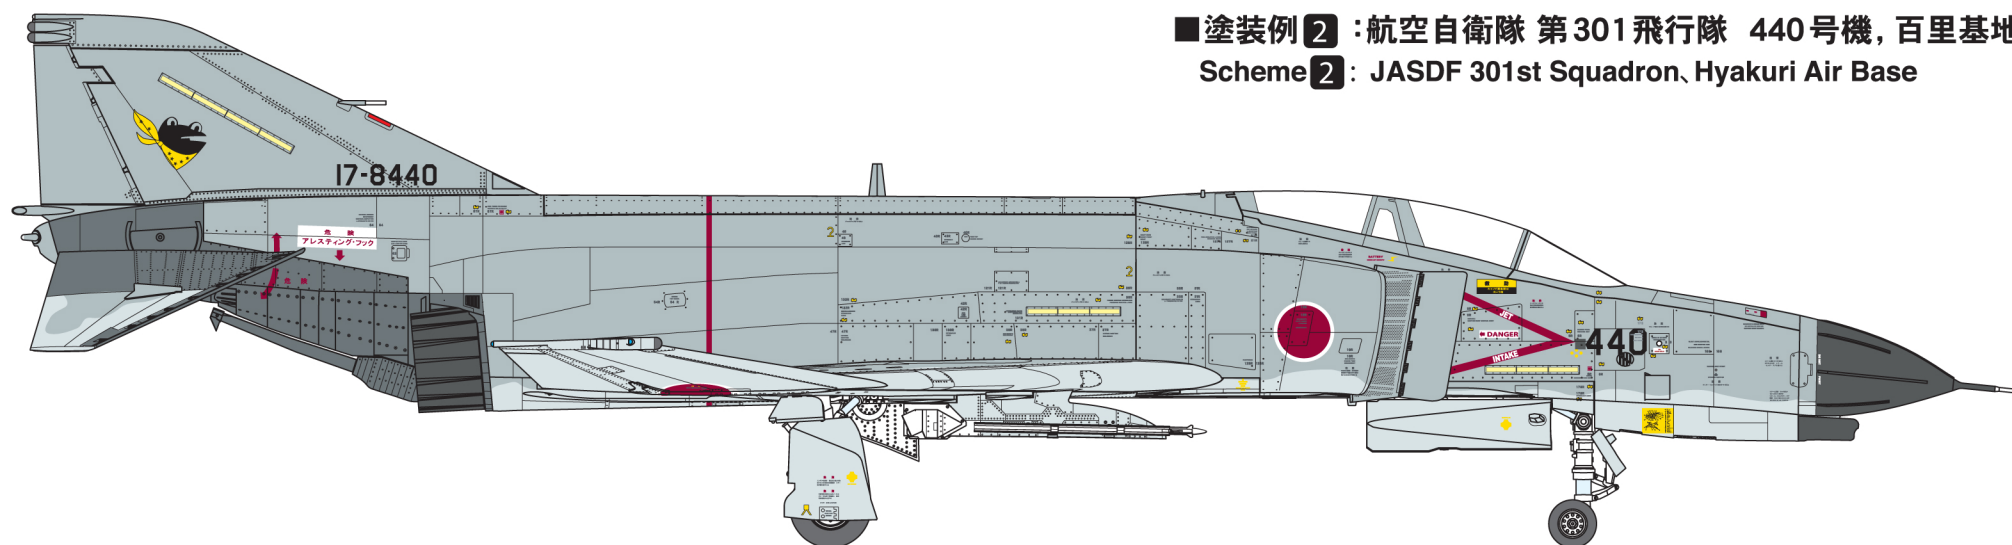

■ 塗装例 1 : 航空自衛隊 第306飛行隊 375号機, 小松基地
Scheme 1 : JASDF 306th Squadron, KOMatsu Air Base

■ 塗装例 2 : 航空自衛隊 第301飛行隊 440号機, 百里基地
Scheme 2 : JASDF 301st Squadron, Hyakuri Air Base

■ 塗装例 3 : 航空自衛隊 第301飛行隊 378号機, 百里基地
Scheme 3 : JASDF 301st Squadron, Hyakuri Air Base