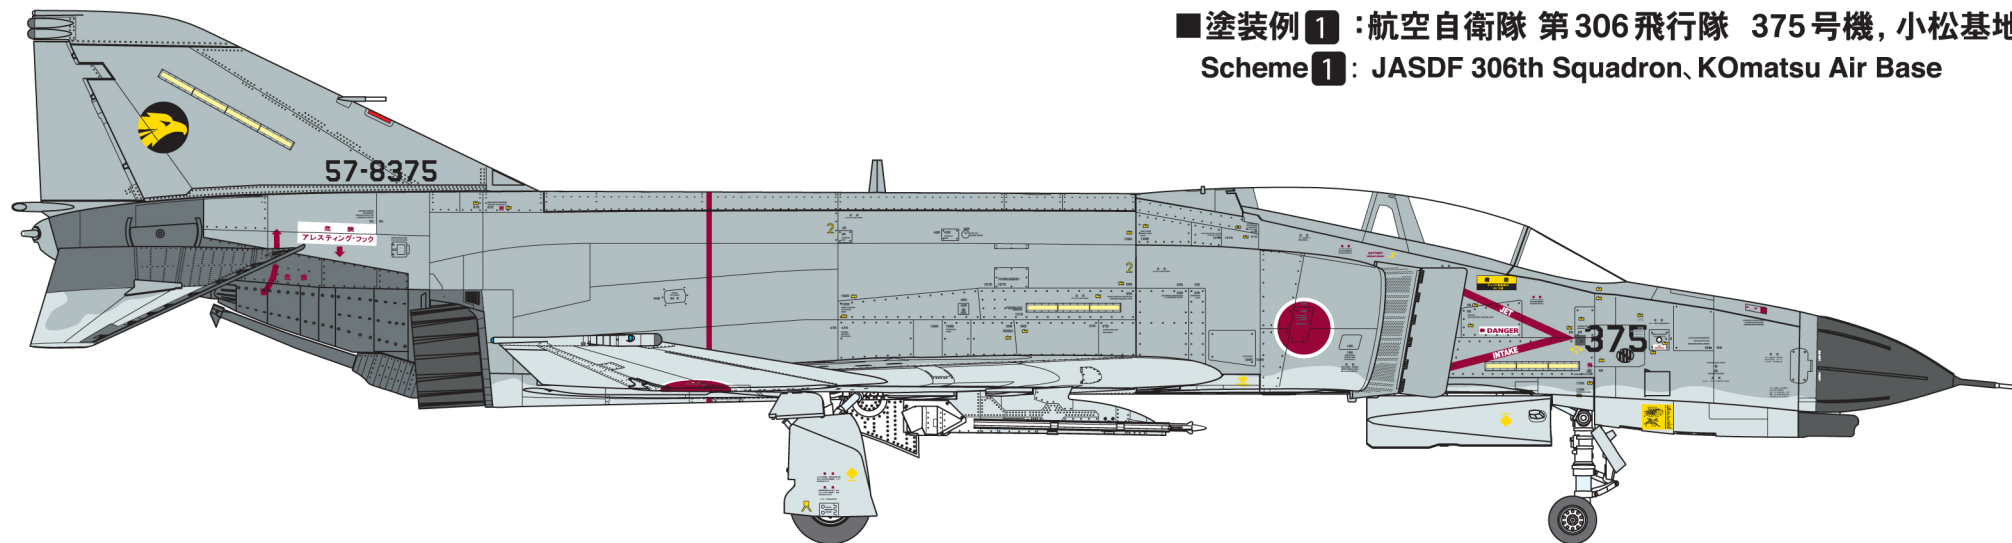

■ 塗装例 1 : 航空自衛隊 第306飛行隊 375号機, 小松基地
Scheme 1 : JASDF 306th Squadron, KOMatsu Air Base

■ 塗装例 2 : 航空自衛隊 第301飛行隊 440号機, 百里基地
Scheme 2 : JASDF 301st Squadron, Hyakuri Air Base

■ 塗装例 3 : 航空自衛隊 第301飛行隊 378号機, 百里基地
Scheme 3 : JASDF 301st Squadron, Hyakuri Air Base