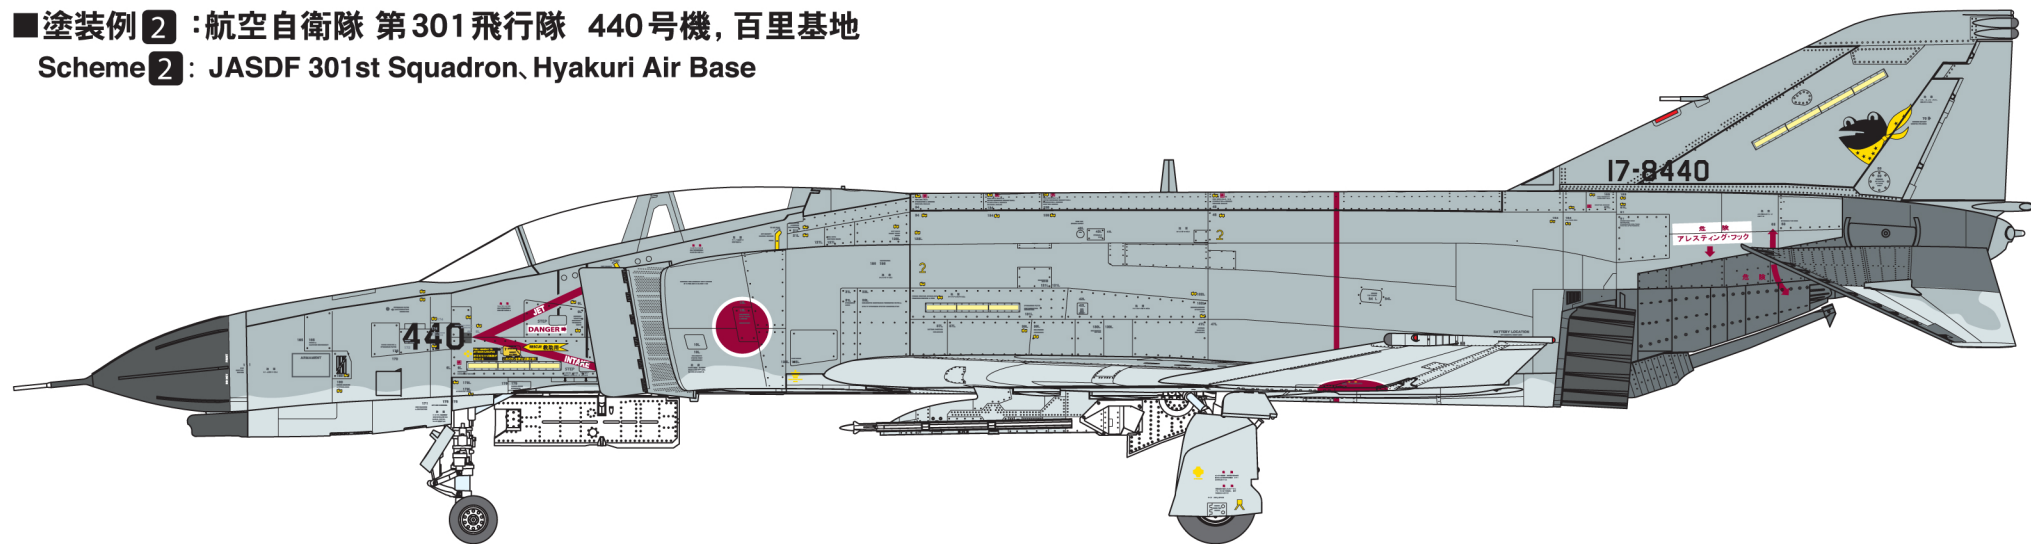

■ 塗装例 1 : 航空自衛隊 第306飛行隊 375号機, 小松基地
Scheme 1 : JASDF 306th Squadron, KOmatsu Air Base

■ 塗装例 2 : 航空自衛隊 第301飛行隊 440号機, 百里基地
Scheme 2 : JASDF 301st Squadron, Hyakuri Air Base

■ 塗装例 3 : 航空自衛隊 第301飛行隊 378号機, 百里基地
Scheme 3 : JASDF 301st Squadron, Hyakuri Air Base