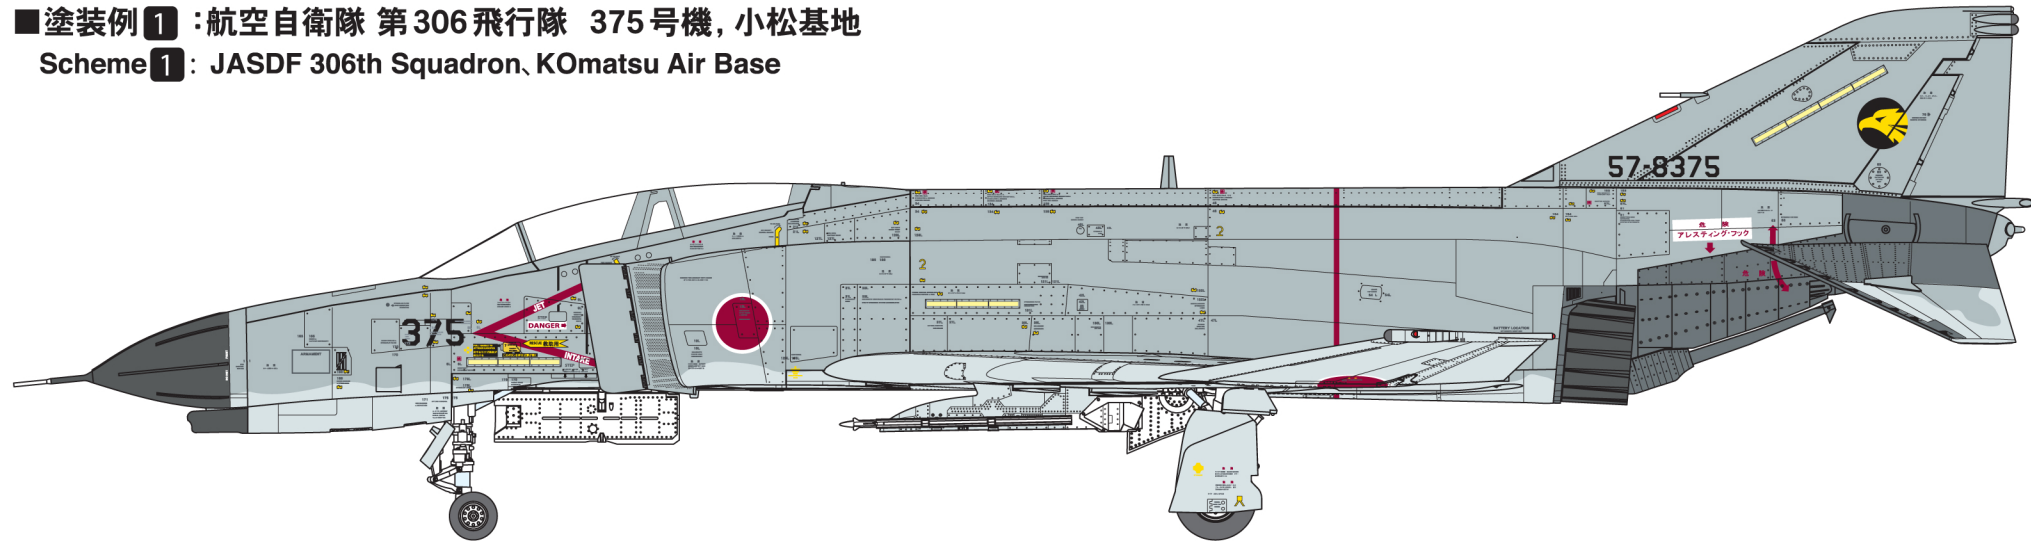

■ 塗装例 1 : 航空自衛隊 第306飛行隊 375号機, 小松基地
Scheme 1 : JASDF 306th Squadron, KOmatsu Air Base

■ 塗装例 2 : 航空自衛隊 第301飛行隊 440号機, 百里基地
Scheme 2 : JASDF 301st Squadron, Hyakuri Air Base

■ 塗装例 3 : 航空自衛隊 第301飛行隊 378号機, 百里基地
Scheme 3 : JASDF 301st Squadron, Hyakuri Air Base