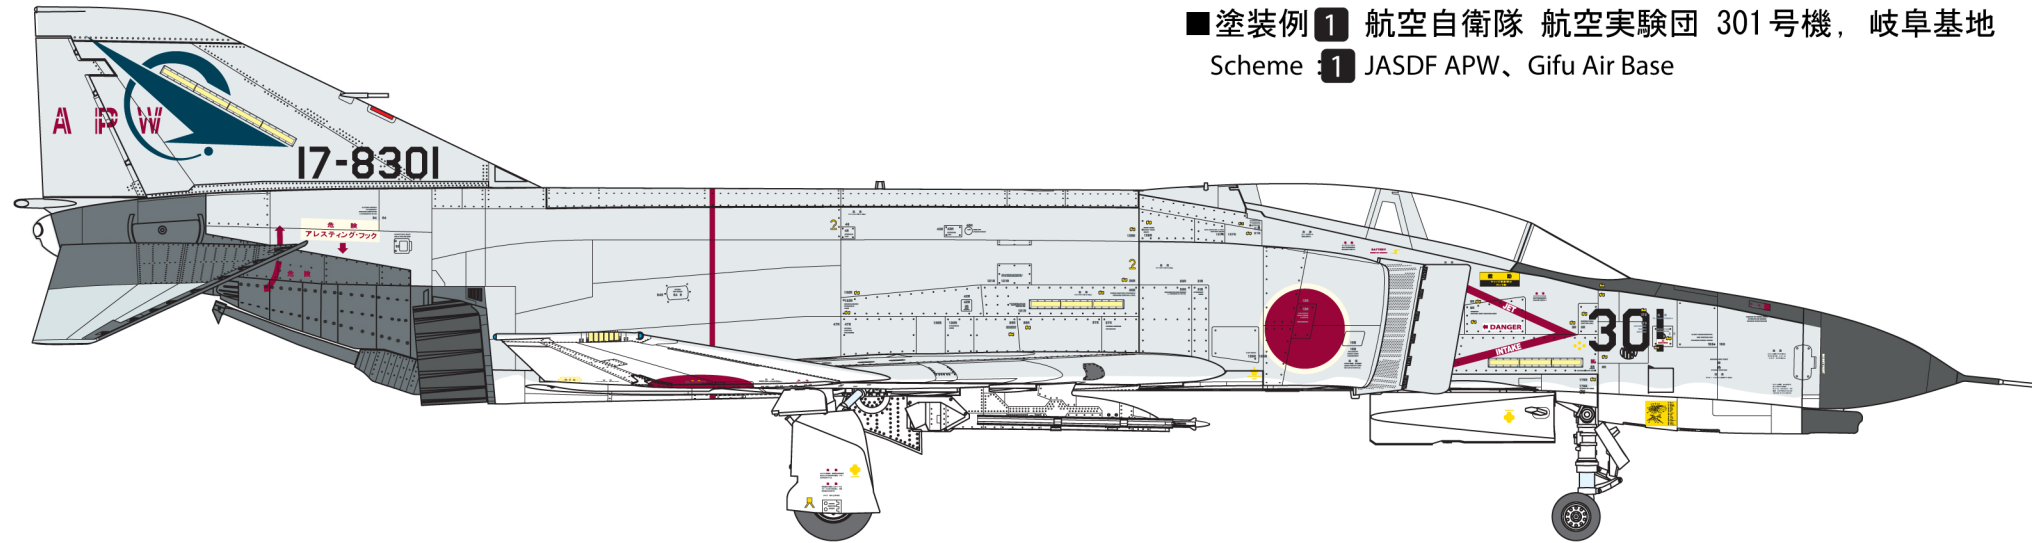

■ 塗装例 1 航空自衛隊 航空実験団 301号機, 岐阜基地
Scheme 1 JASDF APW、Gifu Air Base

■ 塗装例 2 航空自衛隊 第302飛行隊 347号機, 千歳基地
Scheme 2 JASDF 302nd Squadron, Chitose Air Base

■ 塗装例 3 航空自衛隊 第302飛行隊 373号機, 那覇基地
Scheme 3 JASDF 302nd Squadron, Naha Air Base