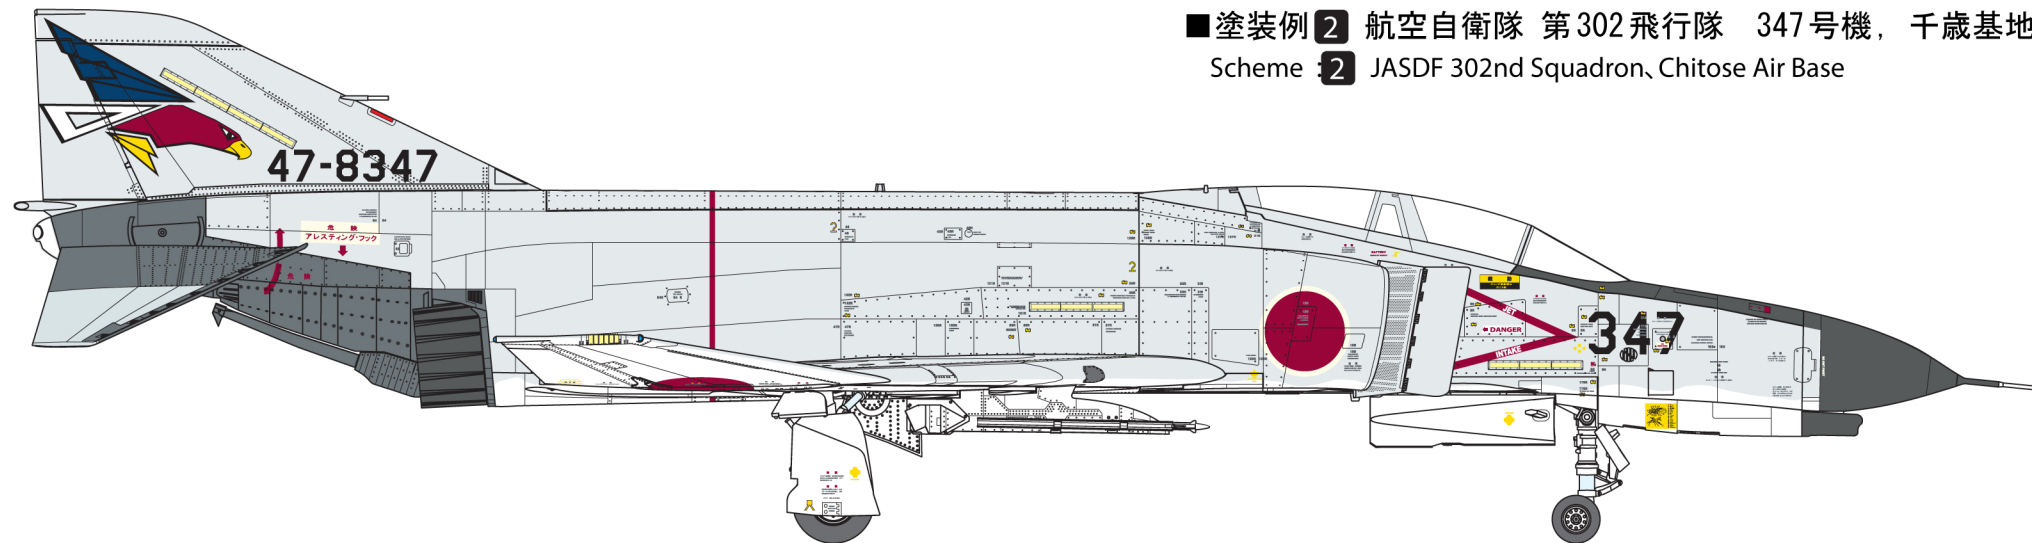

■ 塗装例 1 航空自衛隊 航空実験団 301号機, 岐阜基地
Scheme 1 JASDF APW、Gifu Air Base

■ 塗装例 2 航空自衛隊 第302飛行隊 347号機, 千歳基地
Scheme 2 JASDF 302nd Squadron, Chitose Air Base

■ 塗装例 3 航空自衛隊 第302飛行隊 373号機, 那覇基地
Scheme 3 JASDF 302nd Squadron, Naha Air Base