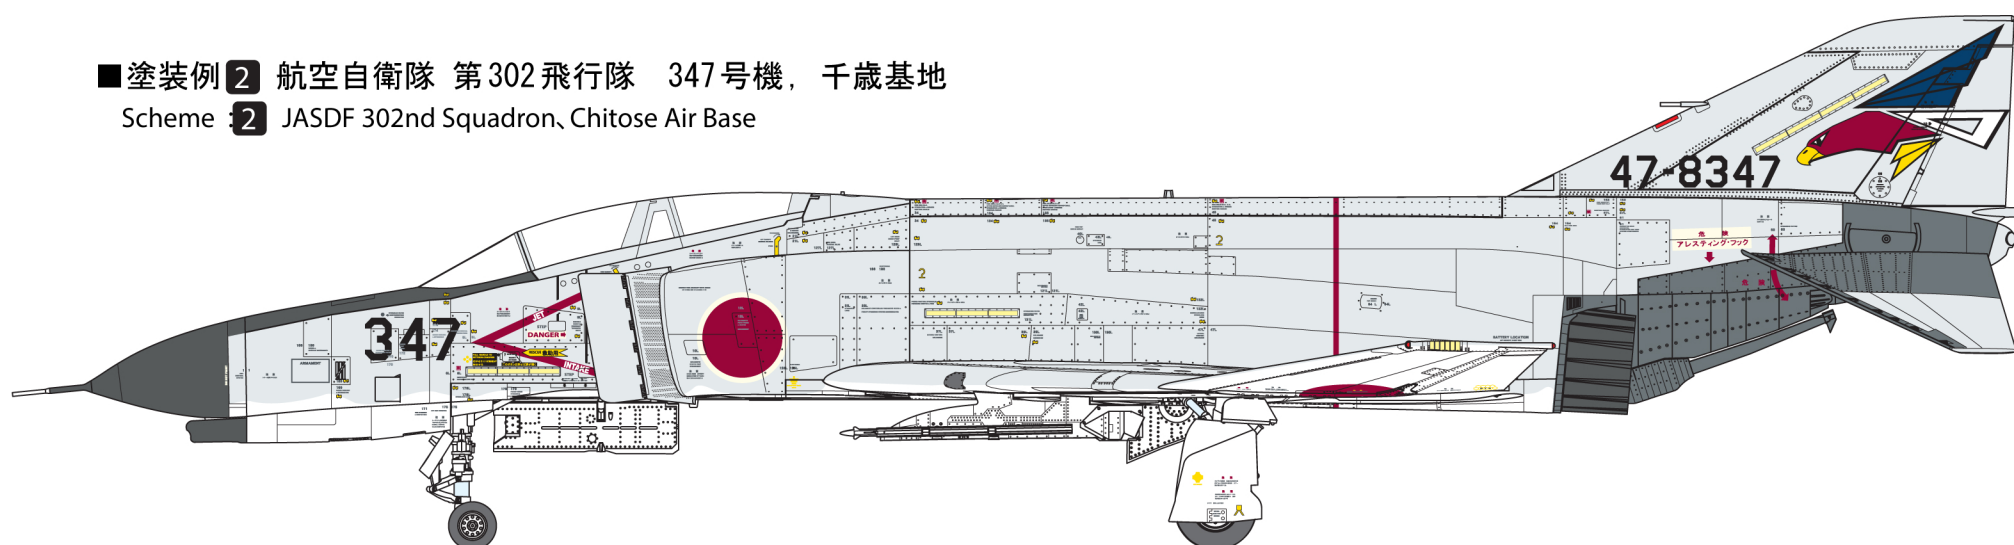

■塗装例 1 航空自衛隊 航空実験団 301号機, 岐阜基地
Scheme 1 JASDF APW、Gifu Air Base

■塗装例 2 航空自衛隊 第302飛行隊 347号機, 千歳基地
Scheme 2 JASDF 302nd Squadron, Chitose Air Base

■塗装例 3 航空自衛隊 第302飛行隊 373号機, 那覇基地
Scheme 3 JASDF 302nd Squadron, Naha Air Base