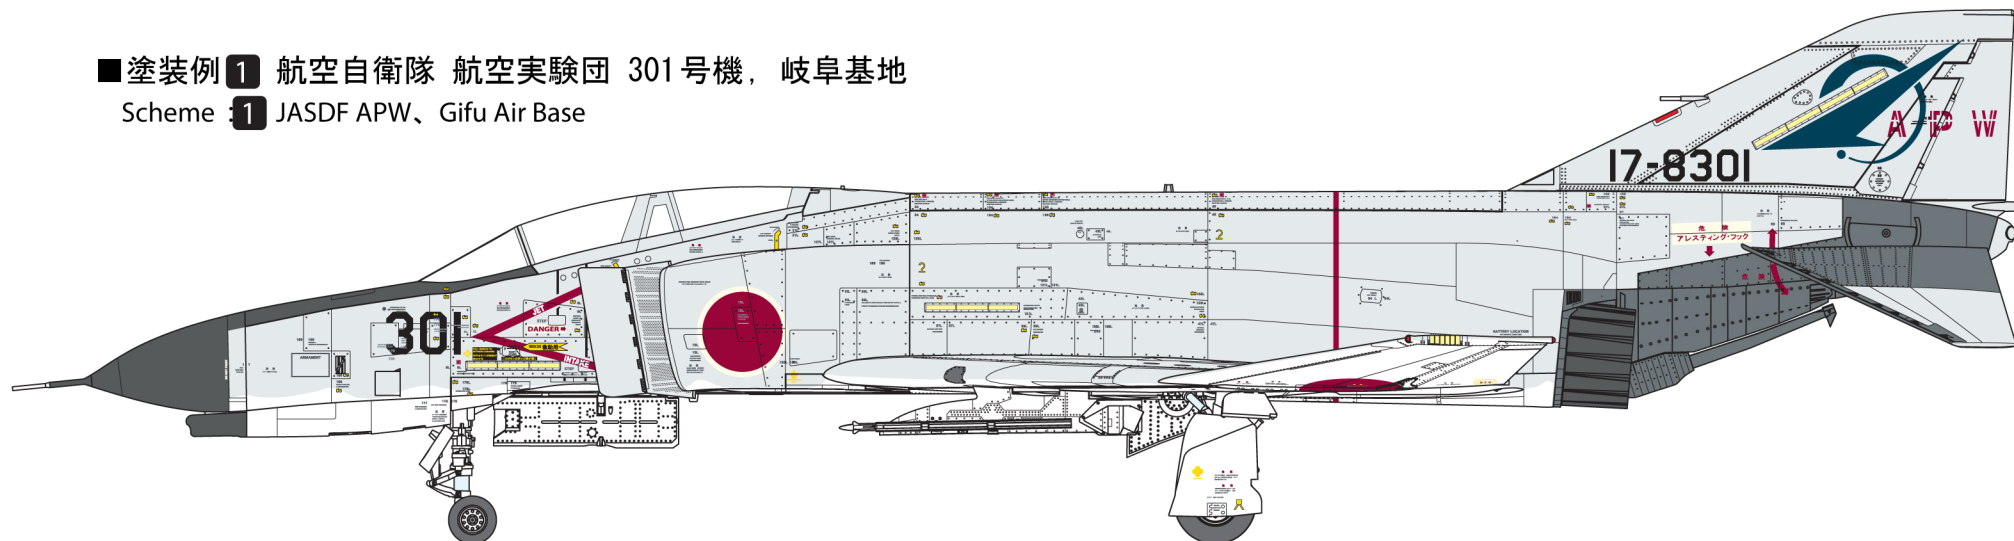

■塗装例 1 航空自衛隊 航空実験団 301号機, 岐阜基地
Scheme 1 JASDF APW、Gifu Air Base

■塗装例 2 航空自衛隊 第302飛行隊 347号機, 千歳基地
Scheme 2 JASDF 302nd Squadron, Chitose Air Base

■塗装例 3 航空自衛隊 第302飛行隊 373号機, 那覇基地
Scheme 3 JASDF 302nd Squadron, Naha Air Base